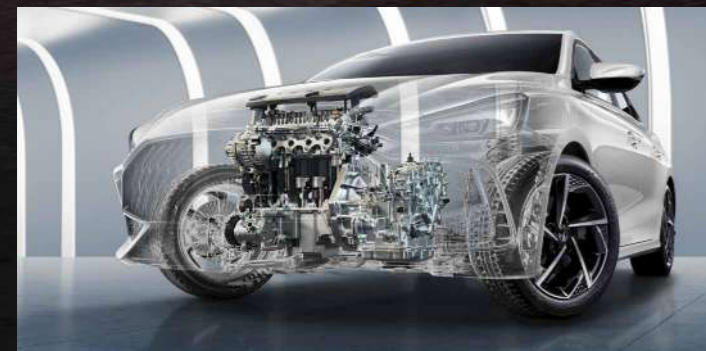

CVT 8 SPEED AUTOMATIC TRANSMISSION