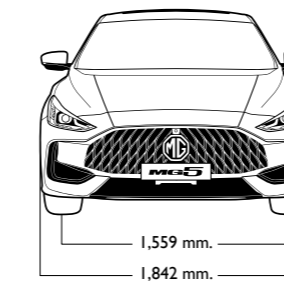

DIMENSIONS