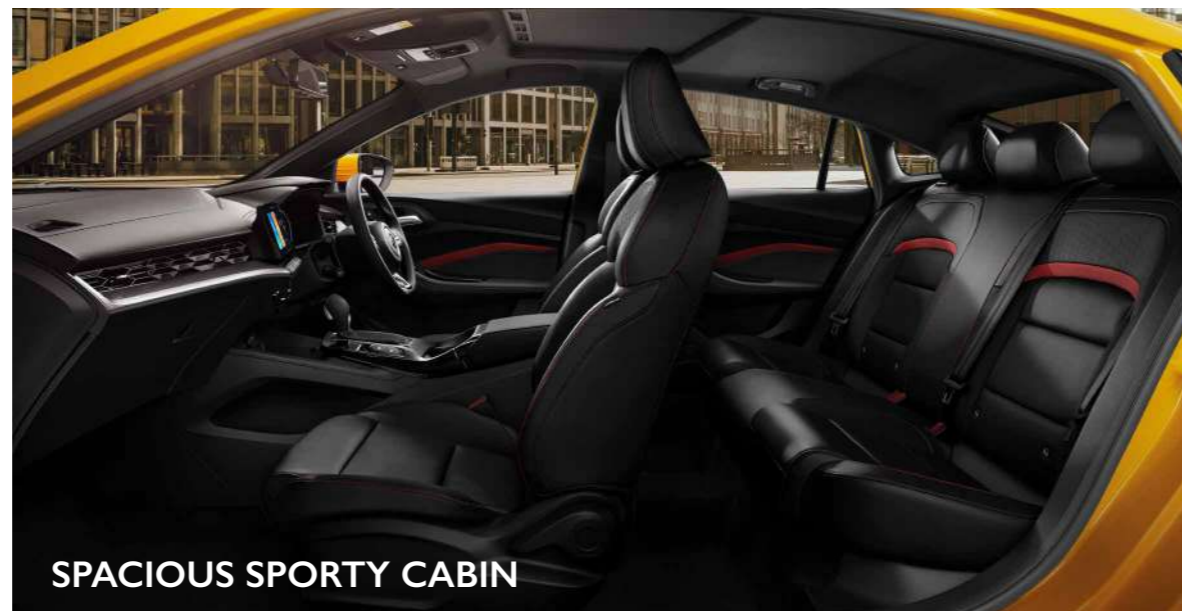

LIGHT UP YOUR SPACE

Mobil ini memberi Anda kabin yang luas dan tampilan sporty dari kursi pengemudi elektrik dengan 6 posisi yang dapat diatur. Electric Sunroof dan 3D Diamond Pattern dengan tampilan premium memberi Anda momen yang lebih menyenangkan. 10 inch Infotainment system bekerja sama dengan Multi Function Steering Wheel dan 7 Inch Digital Instrument Cluster, merespons suasana berkendara baru dan memenuhi semua kebutuhan penumpang.