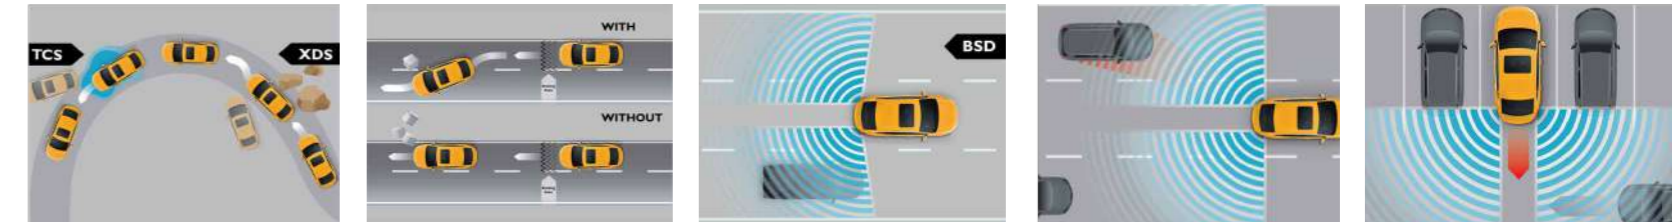

INFINITE DRIVING

Jelajahi pengalaman berkendara baru dengan mesin bensin dengan CVT 8 SPEED AUTOMATIC TRANSMISSION terbaru untuk memberikan pengalaman berkendara yang lebih baik. Rekayasa telah dikembangkan untuk meningkatkan ground clearance dan ukuran bodi yang rendah. Rem tangan elektrik, roda kemudi yang dapat disetel dengan berat 3 tingkat, dan konsol kokpit fokus pengemudi paling cocok bagi pengemudi untuk merasakan pengalaman berkendara sporty yang lebih menyenangkan.

6 POINT AIRBAGS: FRONT, SIDE AND CURTAIN AIRBAGS

CVT 8 SPEED AUTOMATIC TRANSMISSION

ELECTRONIC PARKING BRAKE (EPB) AND AUTO VEHICLE HOLD (AVH)

DYNAMIC DRIVING MANAGEMENT

ABS + EBD + EBA TCS + XDS BSD LCA RCTA