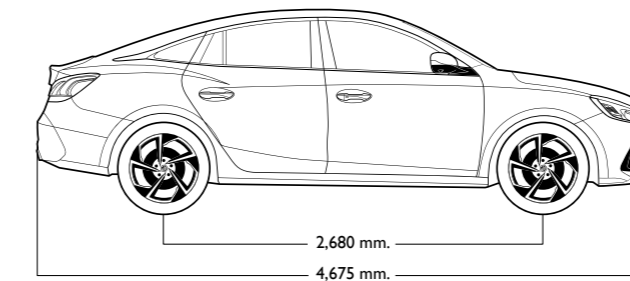

DIMENSIONS

WHEELS

ROADSIDE ASSISTANCE

WARRANTY
5 Years Unlimited Mileage*

PARTS CENTRE
Aftersales Centre

COURTESY
CAR

24/7
Call Centre